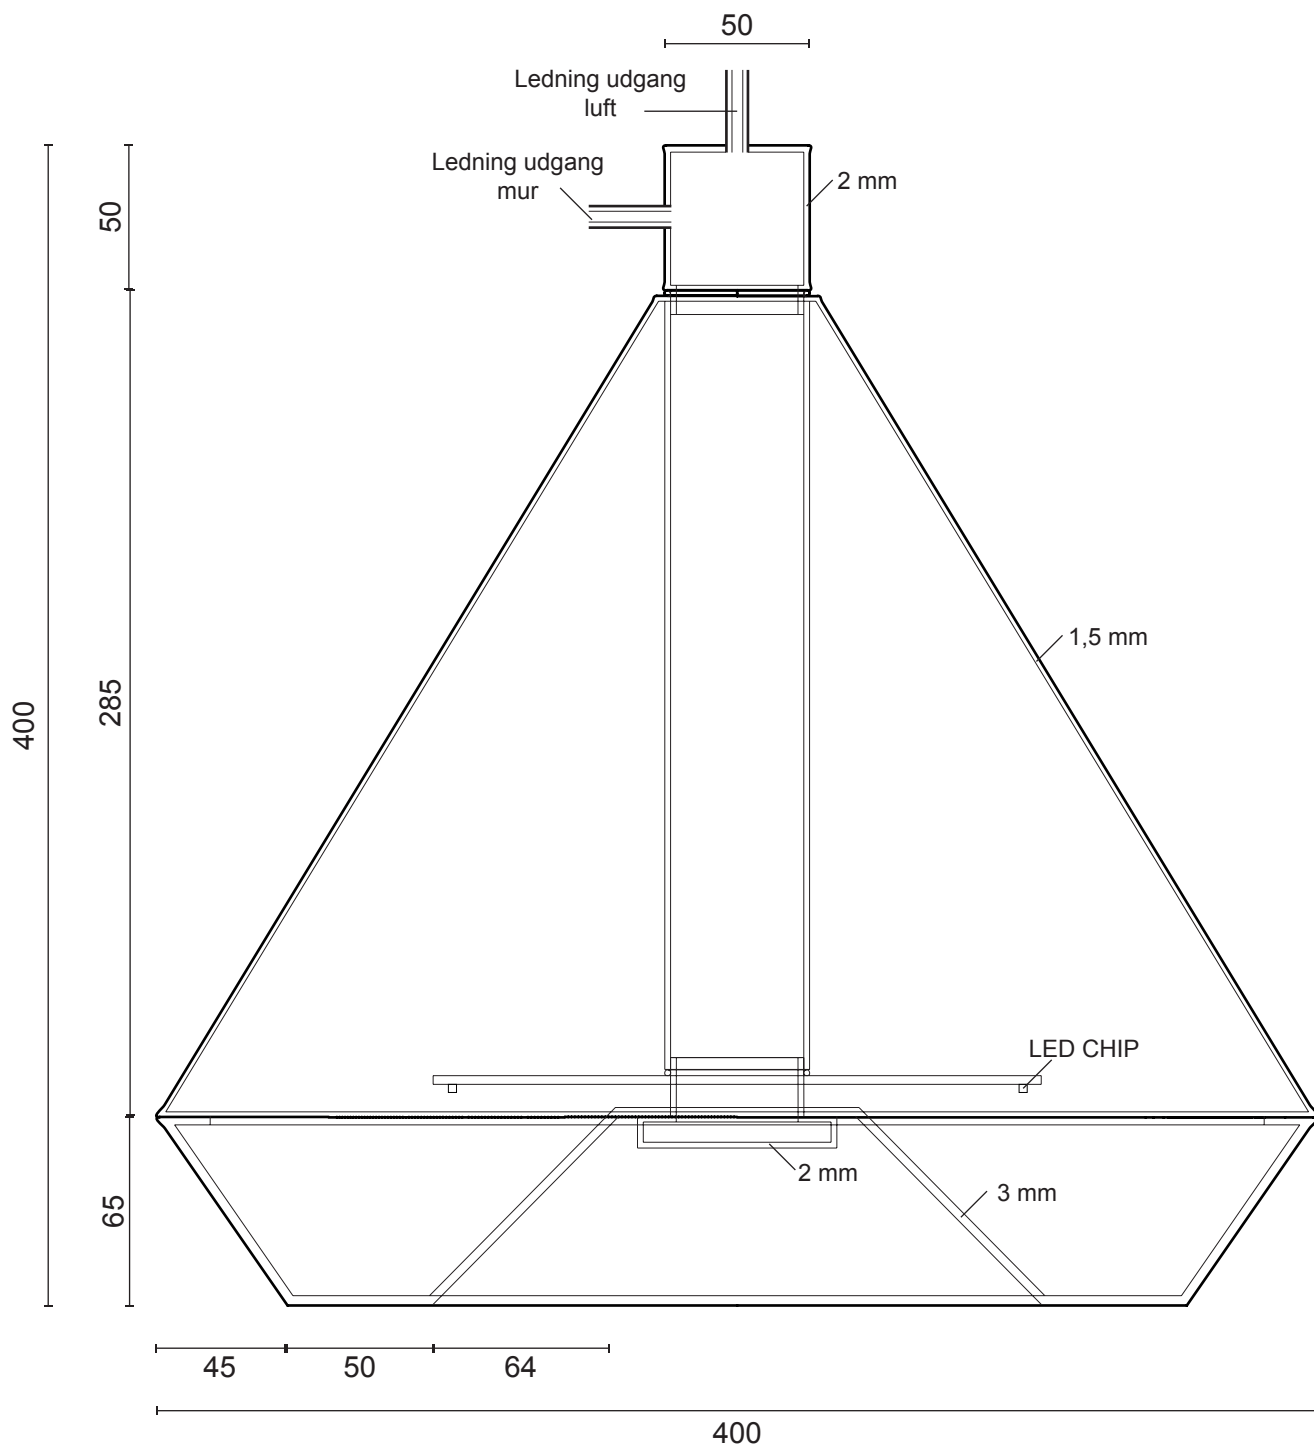

Taastrup Lampen

Måltegning

Eksploderet view